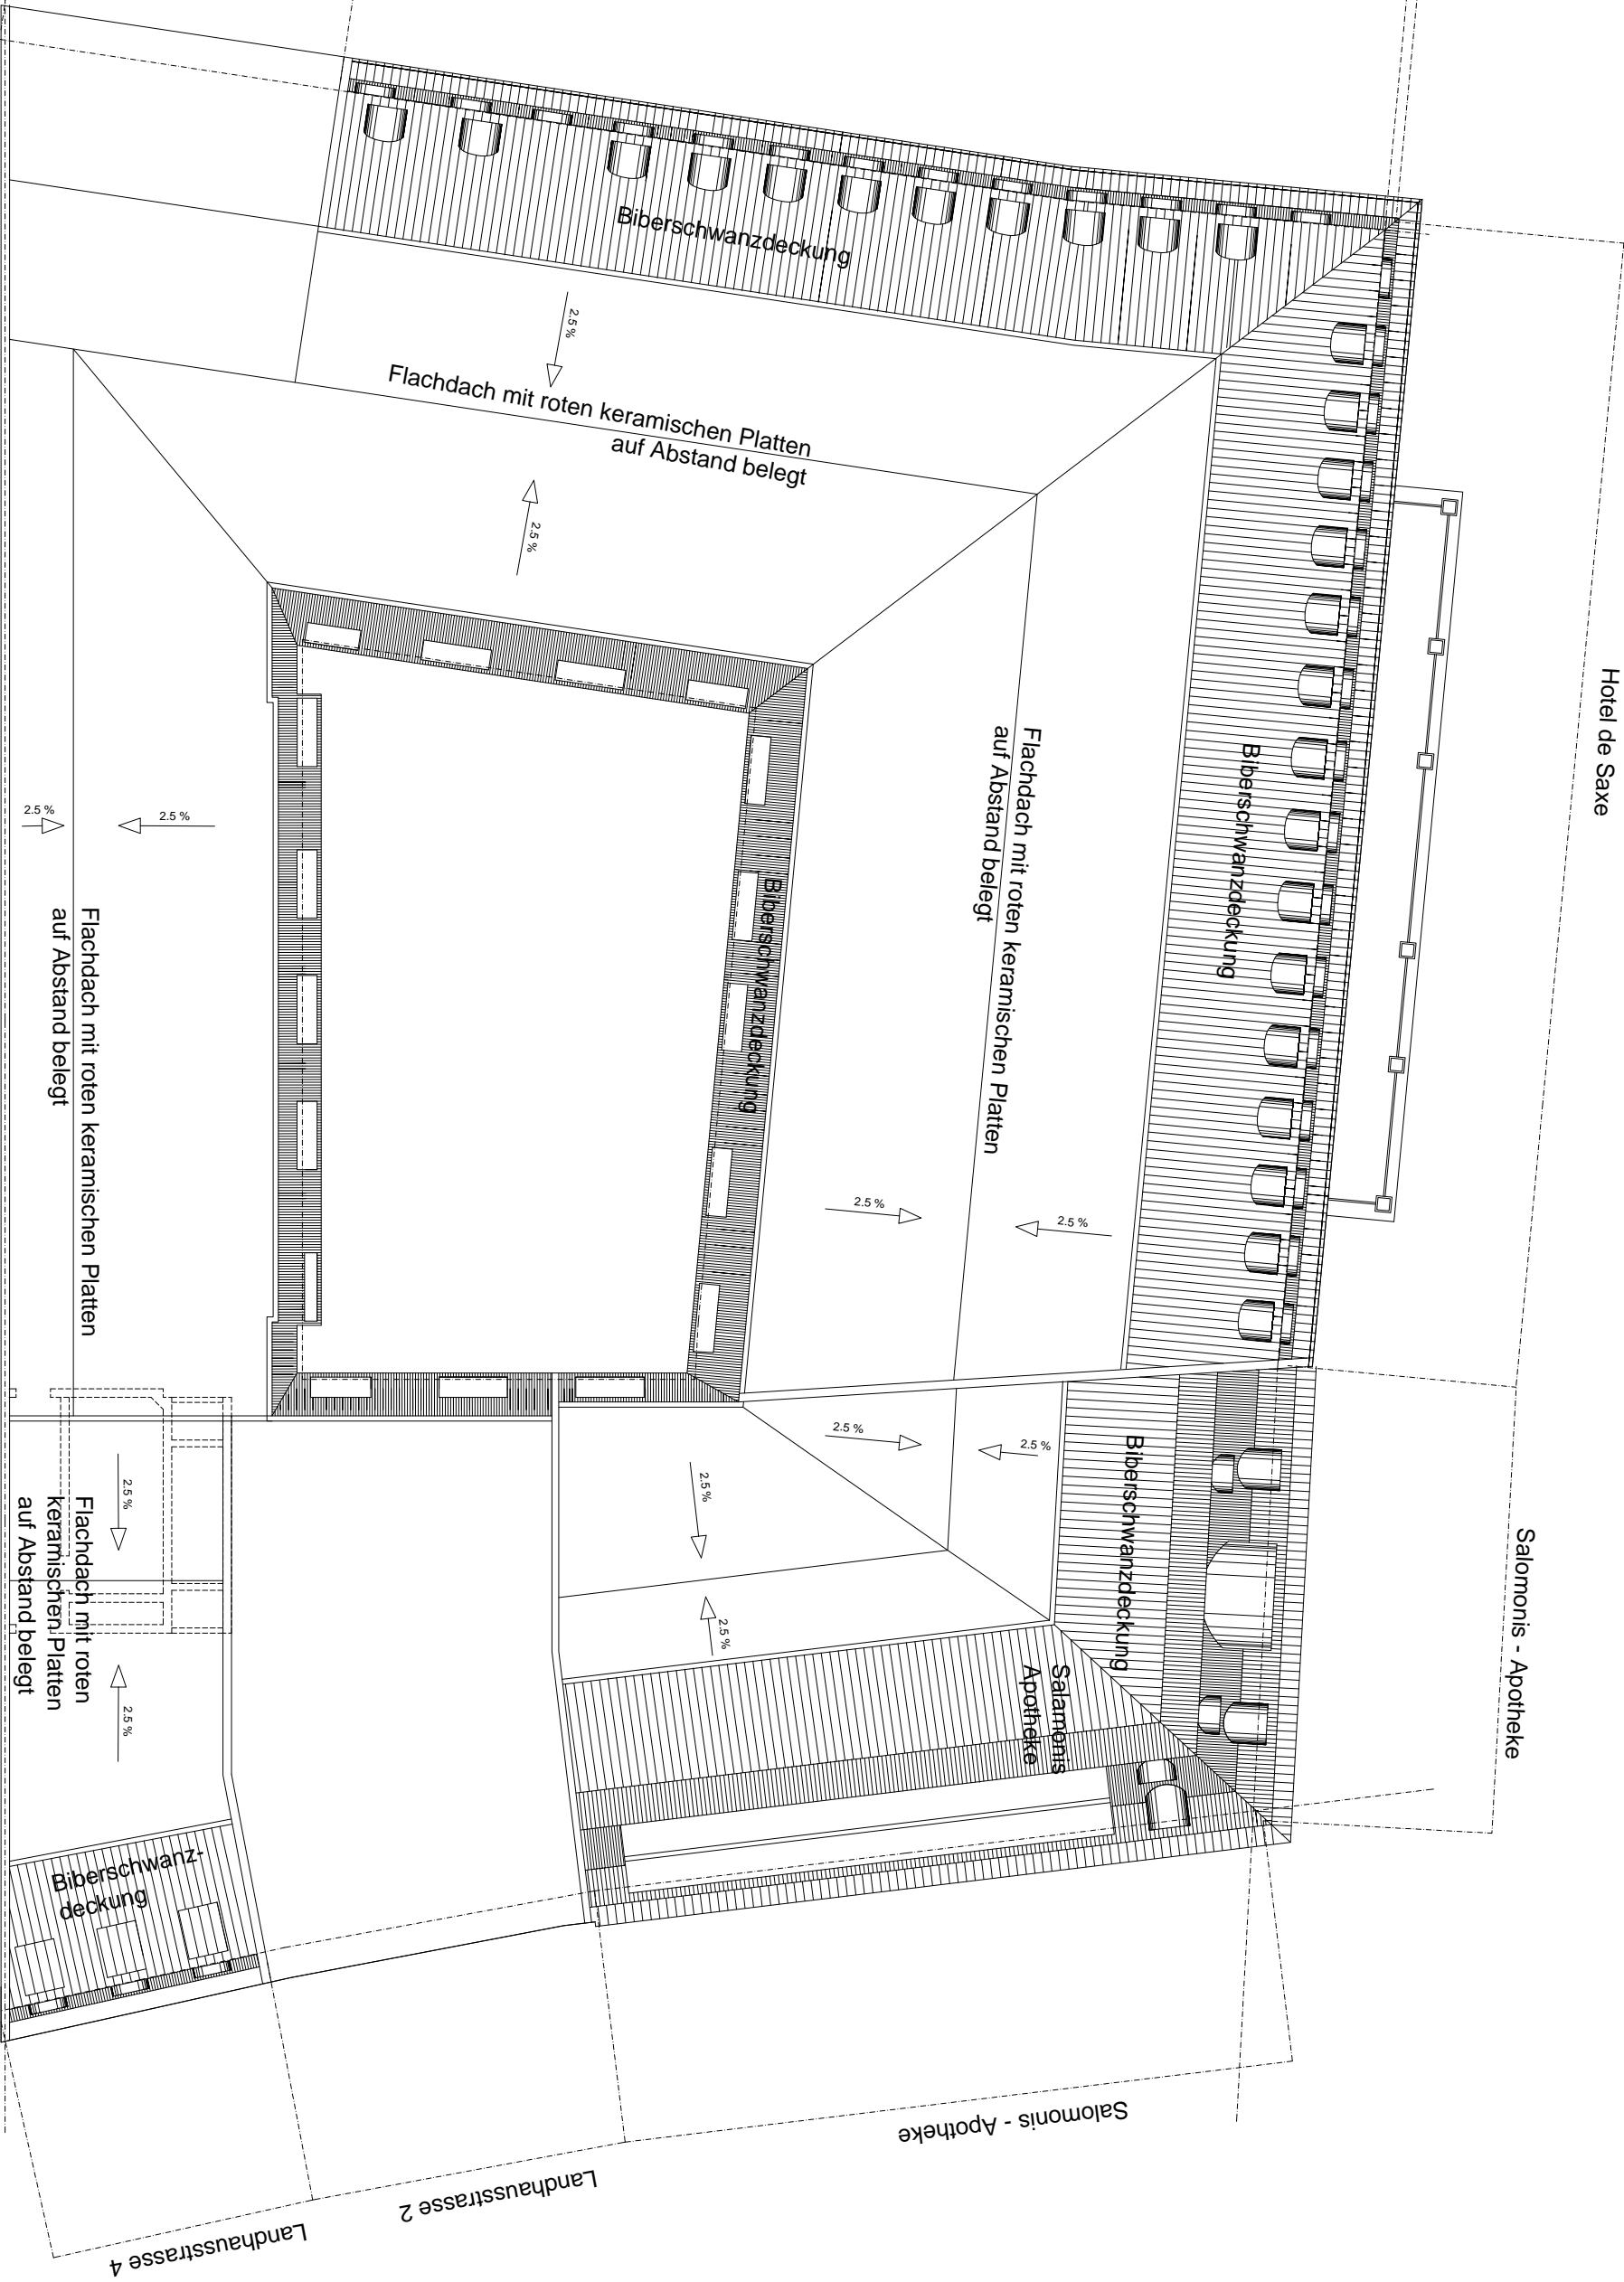

Anschluß
"Palais de Saxe"

Moritzstrasse 1b

Biberschwanzdeckung

Flachdach mit roten keramischen Platten
auf Abstand belegt

Flachdach mit roten keramischen Platten
auf Abstand belegt

Biberschwanzdeckung

Flachdach mit roten keramischen Platten
auf Abstand belegt

Biberschwanzdeckung

Flachdach mit roten
keramischen Platten
auf Abstand belegt

Biberschwanz-
deckung

Salomonis
Apotheke

Biberschwanzdeckung

Salomonis - Apotheke

Hotel de Saxe

Salomonis - Apotheke

Landhausstrasse 2

Landhausstrasse 4